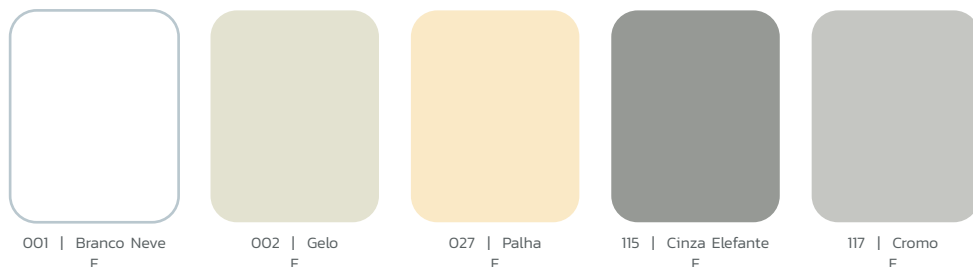

Boa Cobertura

TINTA ACRÍLICA STANDARD

DILUIÇÃO

De 50% a 80% com água potável

EMBALAGEM

Metálica 3,6L e 18L

SISTEMA TINTOMÉTRICO

Inúmeras cores personalizadas

RENDIMENTO

170 m² por embalagem de 18L

DILUIÇÃO

20% com água potável

EMBALAGEM

Metálica 3,6L e 18L | Plástica 18L

SISTEMA TINTOMÉTRICO

Inúmeras cores personalizadas
servicor
atmosfera das cores

RENDIMENTO

110 m² por embalagem de 18L

28 CORES PRONTAS

5 CORES PRONTAS

Esse folder pode apresentar variação de tonalidade em relação ao acabamento final.

Acabamentos: F - Fosco | SB - Semibrilho